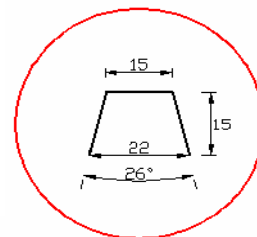

QUOTE DEI PROFILI TIPO "BLOCKHAUS"

5 marzo 2008

NORITEC
HOLZINDUSTRIE

Misura copertura minima è mm 160

spessore mm 80

spessore mm 100 e 120

spessore mm 140 e 160

spessore mm 180, 200, 220 e 240